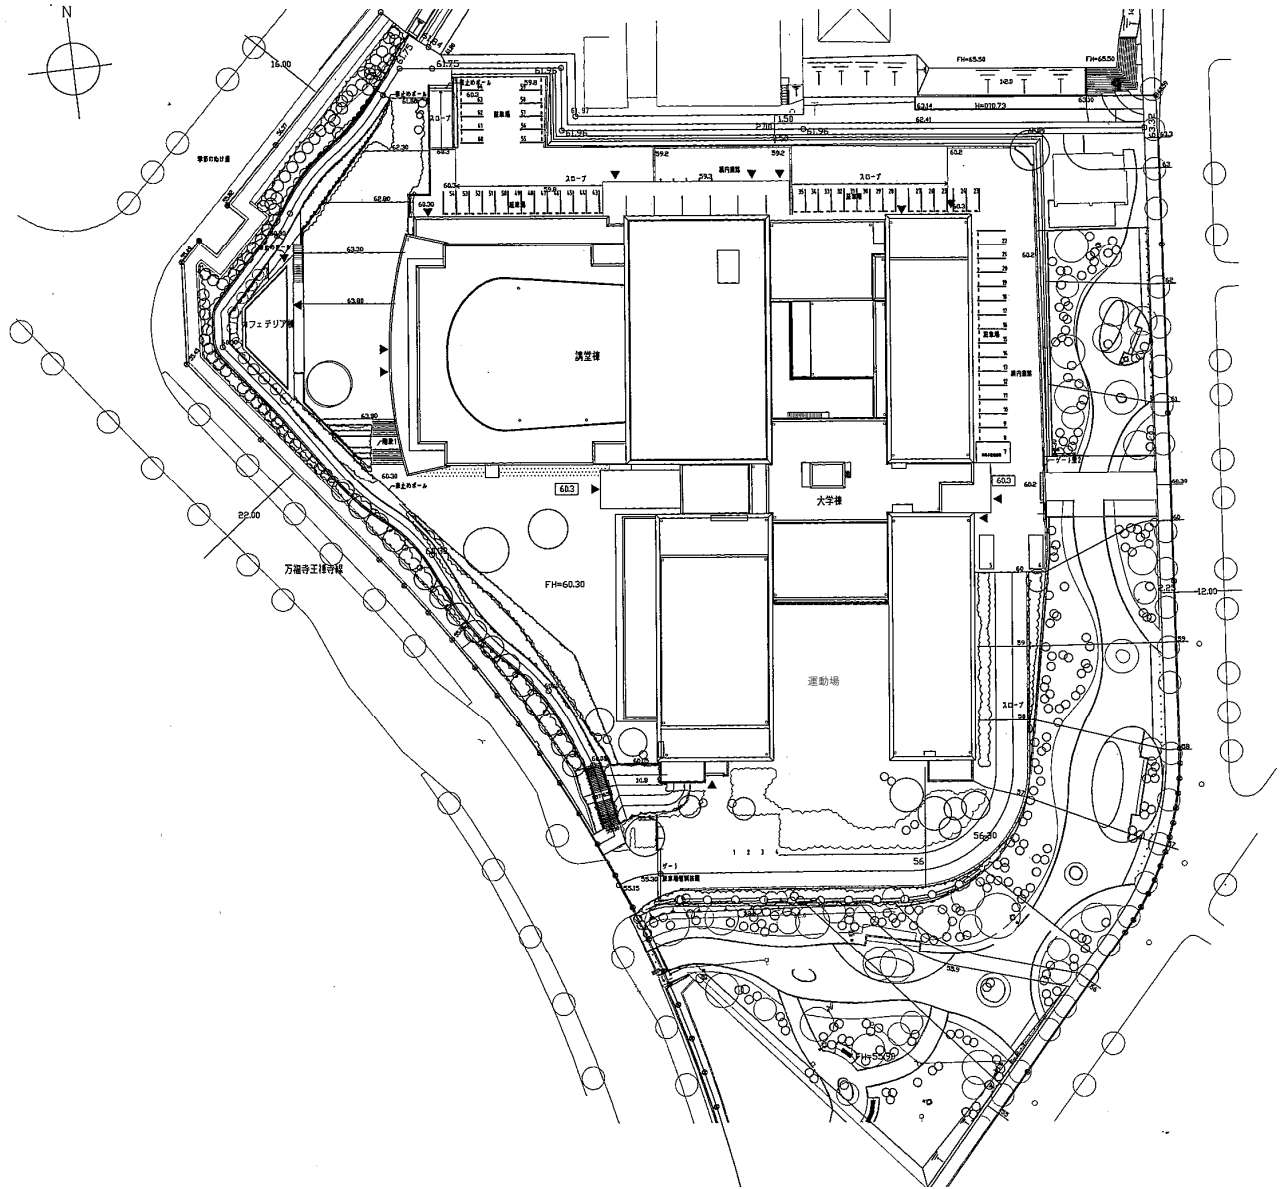

## 南校舎 配置図

校地面積	19,983.00 m <sup>2</sup>
校舎面積	27,518.10 m <sup>2</sup>