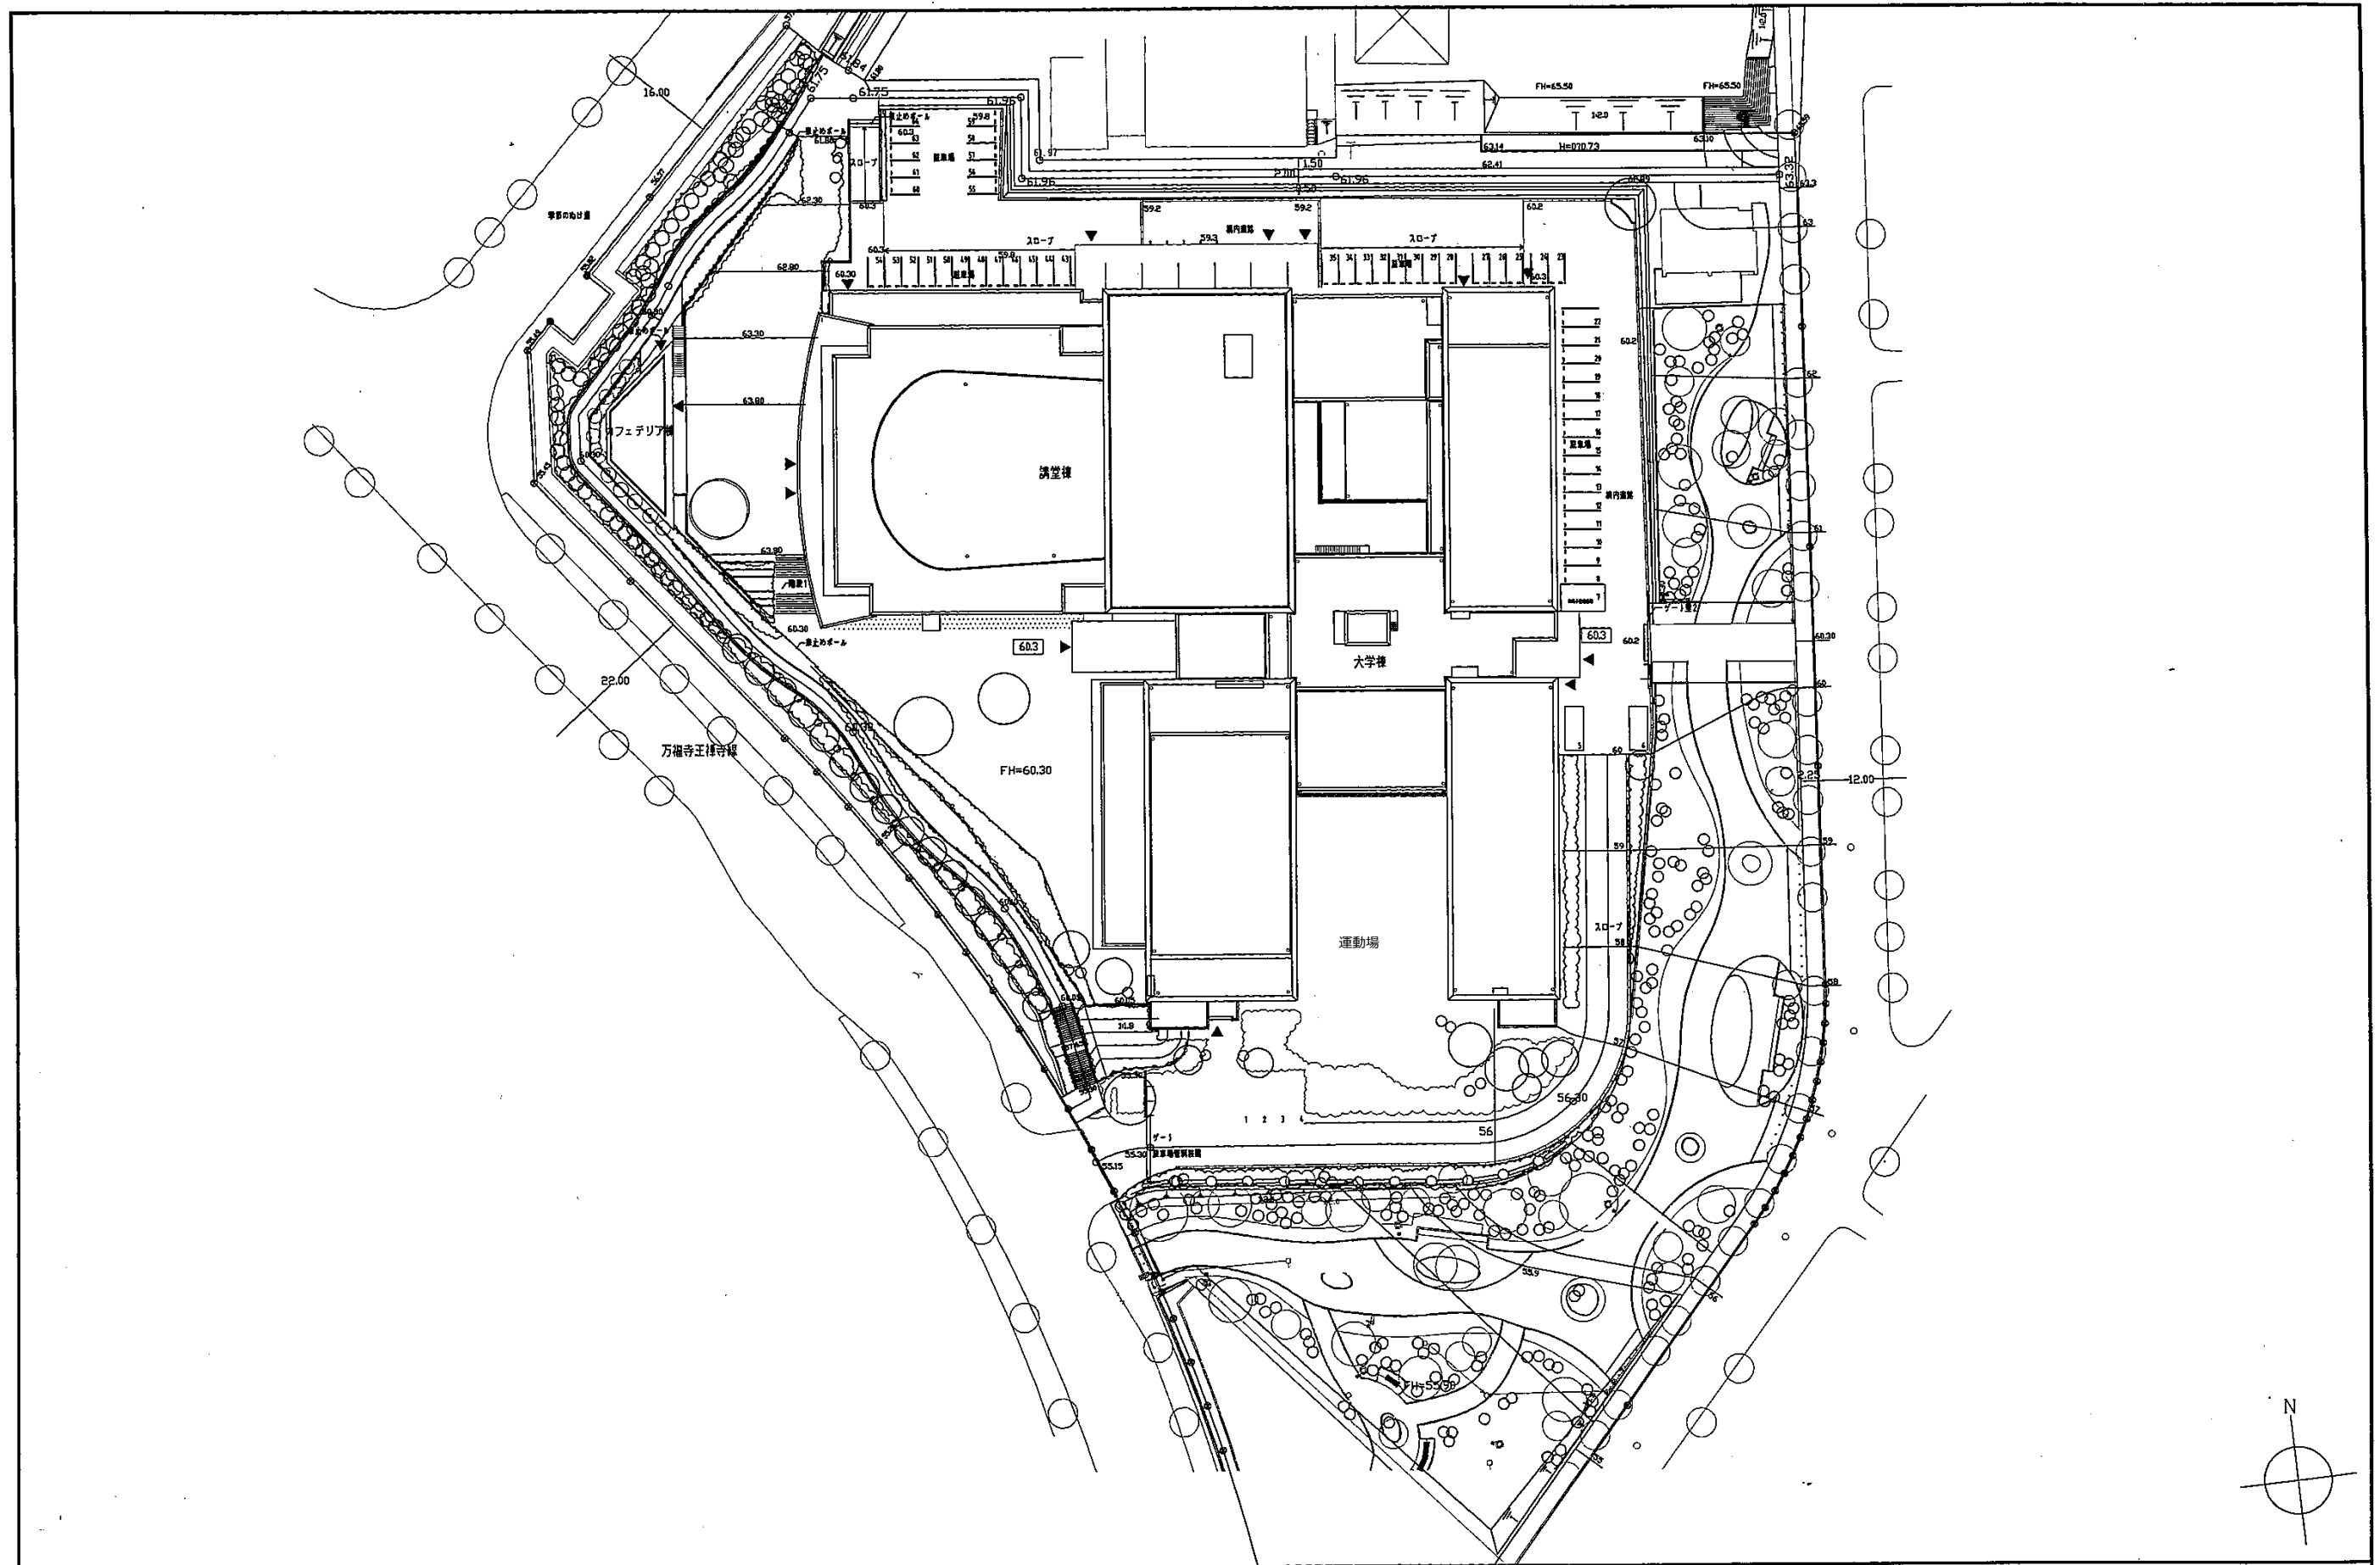

神奈川県内の位置図

学校法人東成学園の近隣環境

新百合ヶ丘南校舎配置図

revisions		

松田平田設計

project no.
A3925

date designed by drawn by checked by

配置図

全体

114

scale A1 1:400 / A3 1:800