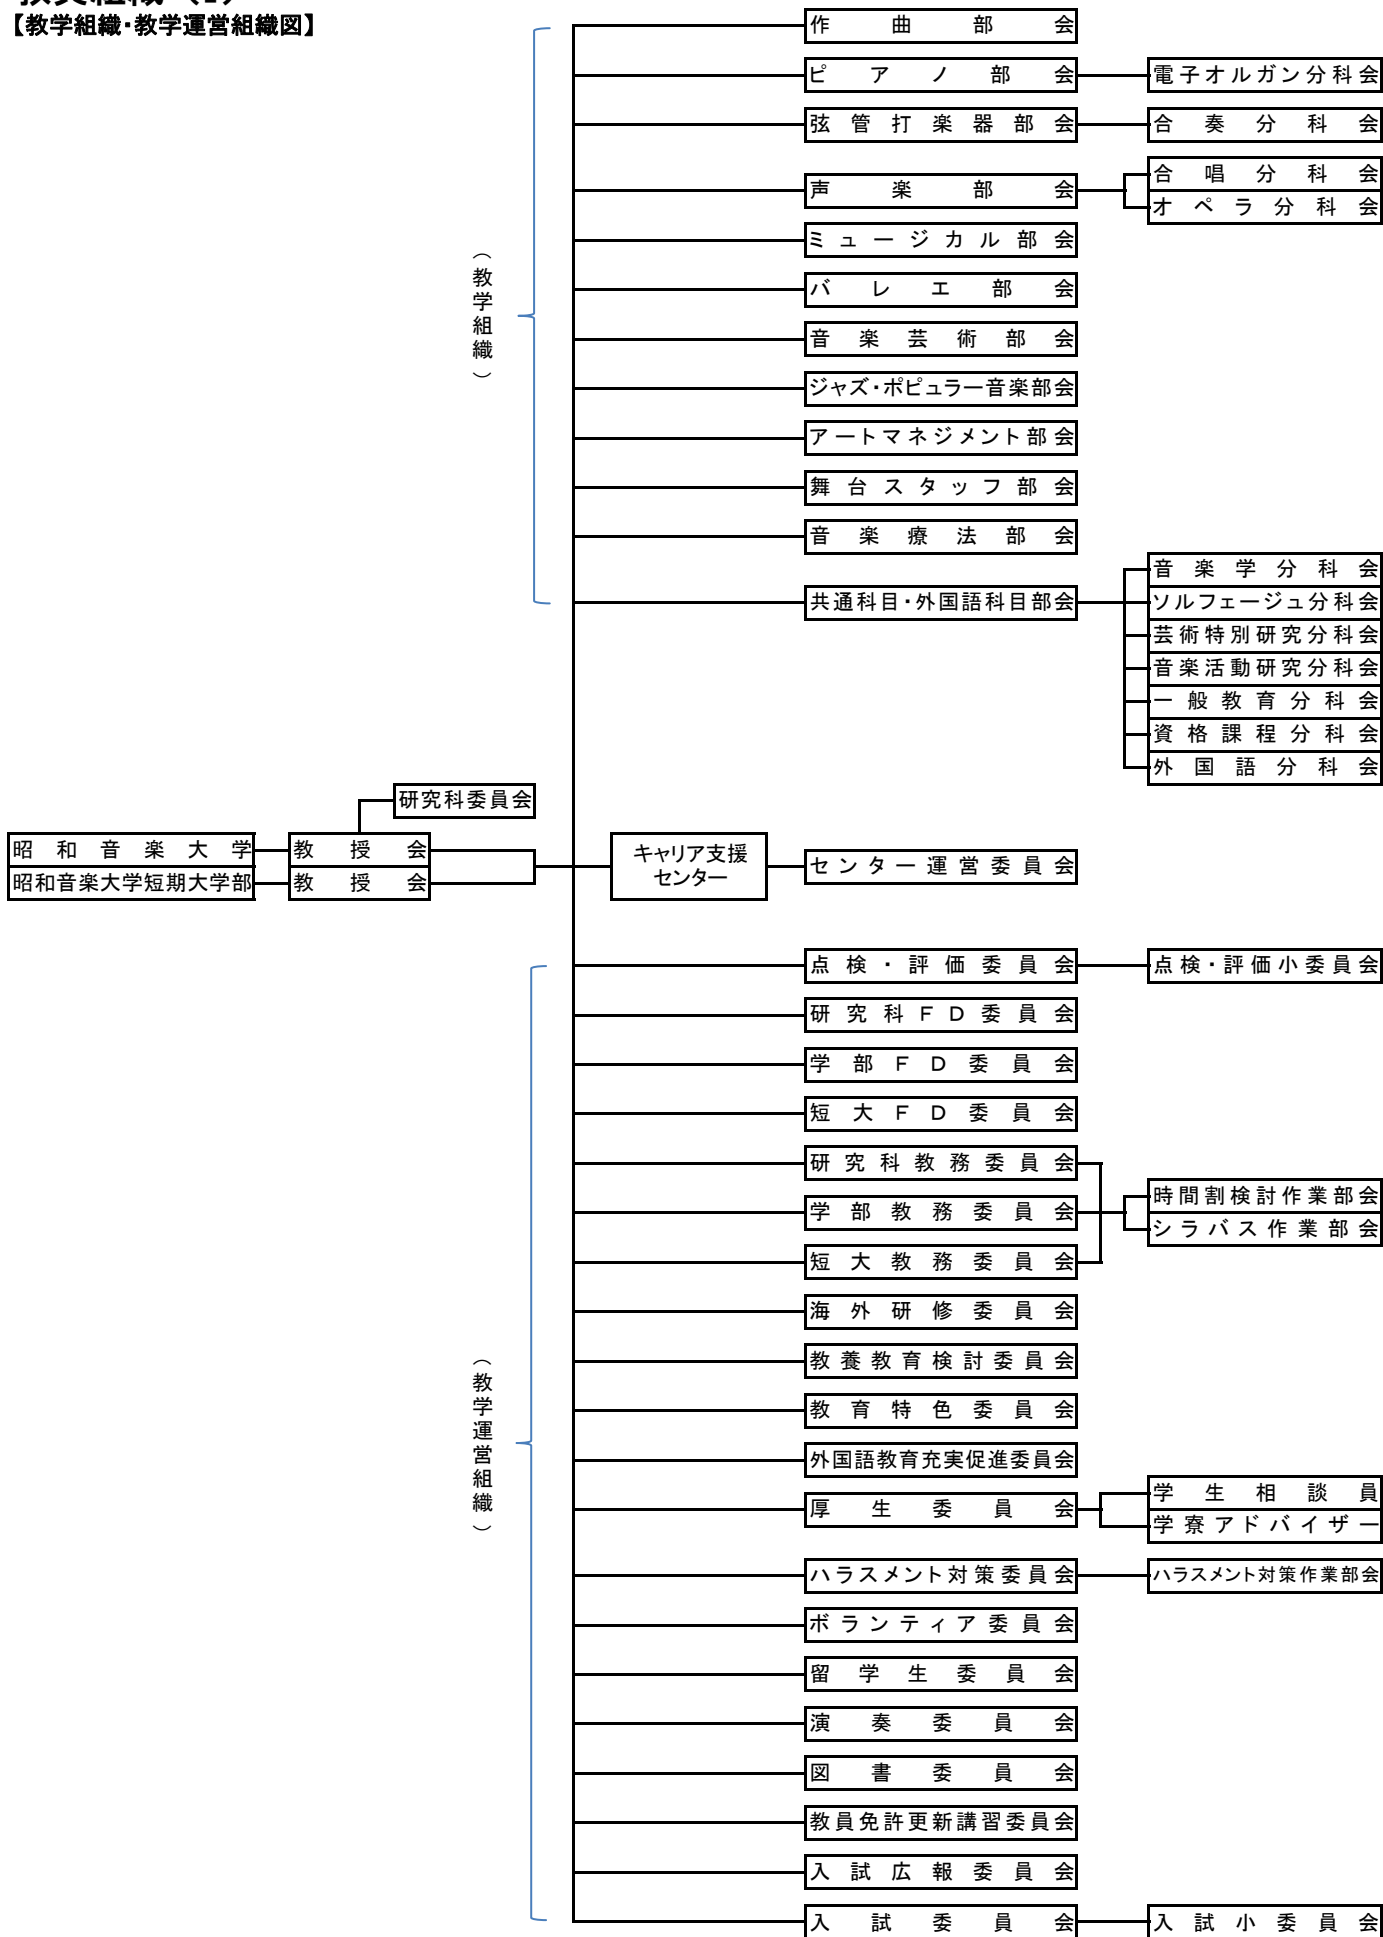

## 教員組織 (1)

昭和音楽大学学長	二見 修次
昭和音楽大学短期大学部学長	二見 修次
昭和音楽大学音楽学部長	高田 俊治
昭和音楽大学大学院研究科長	岸本 宏子
昭和音楽大学図書館長	岸本 宏子
昭和音楽大学短期大学部音楽科長	酒巻 和子

# 教員組織 (2)

【教学組織・教学運営組織図】

教員組織 (3)

【年齢構成】

		昭和音楽大学	昭和音楽大学 短期大学部	
教 授	70歳以上	2 名		
	60～69歳	23 名	5 名	
	准 教 授	50～59歳	23 名	7 名
		40～49歳	12 名	1 名
	助 教	39歳以下	10 名	2 名
平均年齢		54 歳	55 歳	
助 手	平均年齢	27 歳		