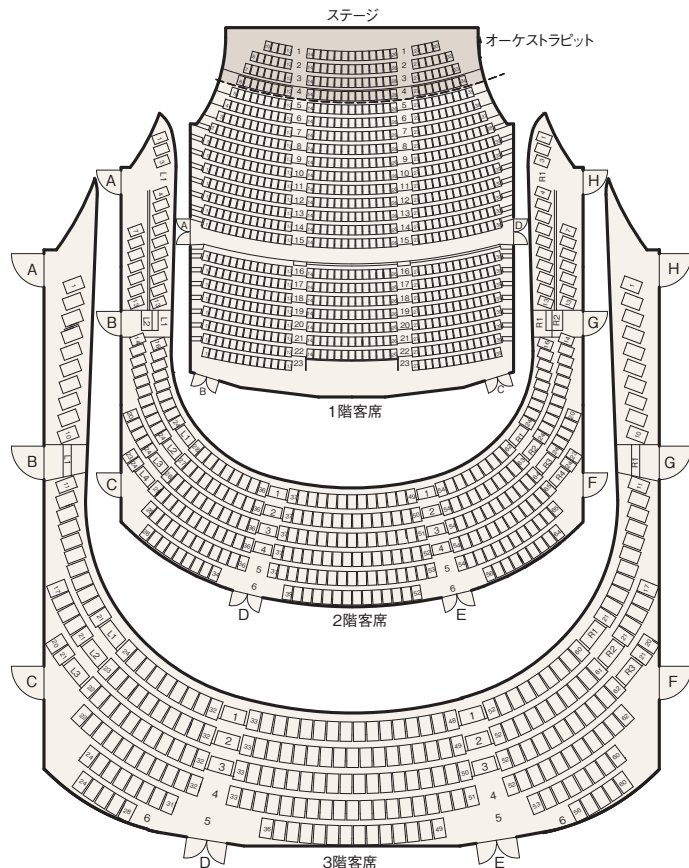

2	22 月 18:30	大学院 室内楽コンサート ユリホール [全席自由] 入場無料	
---	------------------	--------------------------------------	--

2	28 日 14:00	令和8年度 音楽学部&短期大学部 バレエコース卒業公演 テアトロ・ジューリオ・ショウワ [全席指定] 一般 S席1,800円/A席 1,300円 学生 S席 900円/A席 650円	12/16 (水)
---	------------------	---	--------------

## 「テアトロ・ジリーオ・ショウワ」座席表

客席数/1,367席  
(オーケストラピット使用時 1,265席)