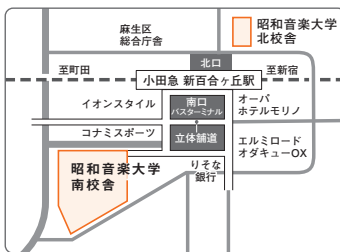

### 窓口 昭和音楽大学 [南校舎] チケットセンター

小田急線「新百合ヶ丘駅」南口徒歩4分

10:00~18:00(12:30~13:30及び土・日・祝除く)

【北校舎事務室】はご予約引取りのみお取扱い

10:00~16:00(12:30~13:30及び土・日・祝除く)

- 学事や入試などの都合により、窓口及び電話受付の営業日時が変更となる場合がございます。ウェブサイトにてご確認ください。
- お申し込みの際にいただいた個人情報、催事開催・運営及び本学の催しのご案内のみに使用いたします。

#### 【南校舎】(南口徒歩4分)

- テアトロ・ジューリオ・ショウワ
- ユリホール

#### 【北校舎】(北口徒歩1分)

- ラ・サーラ・スカラ
- スタジオ・リリエ