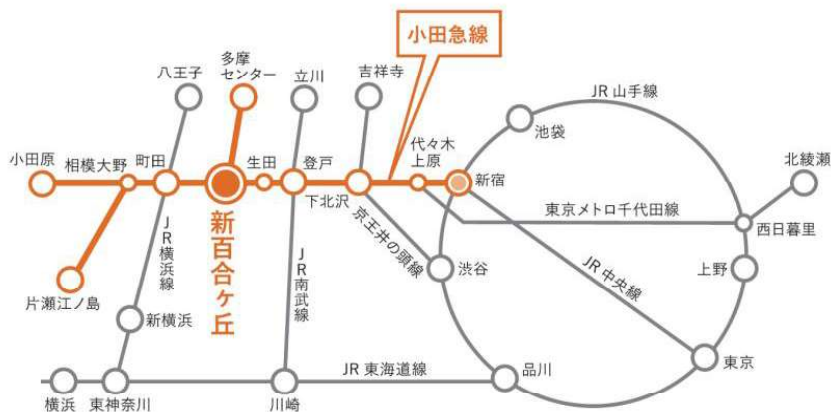

1. 都道府県における位置関係

神奈川県内の位置図

2. 最寄駅からの距離、交通機関、所要時間

最寄駅からの距離

■ 北校舎

- ・新百合ヶ丘駅から約150m
(徒歩1分)

■ 南校舎

- ・新百合ヶ丘駅から約350m
(徒歩4分)

交通機関、所要時間

■ 最寄り駅：小田急線 新百合ヶ丘駅

- ・新宿駅から 22分
(小田急線 快速急行利用時)
- ・渋谷駅から 25分
(下北沢駅乗換 井の頭線急行・小田急線快速利用時)
- ・川崎駅から 35分
(登戸駅乗換 南武線快速・小田急線急行利用時)
- ・横浜駅から 44分
(大和駅乗換 相鉄本線特急・小田急線快速急行利用時)
- ・八王子駅から 42分
(町田駅乗換 横浜線快速・小田急線急行利用時)
- ・小田原駅から 56分
(海老名駅乗換 特急ロマンスカー・小田急線快速急行利用時)