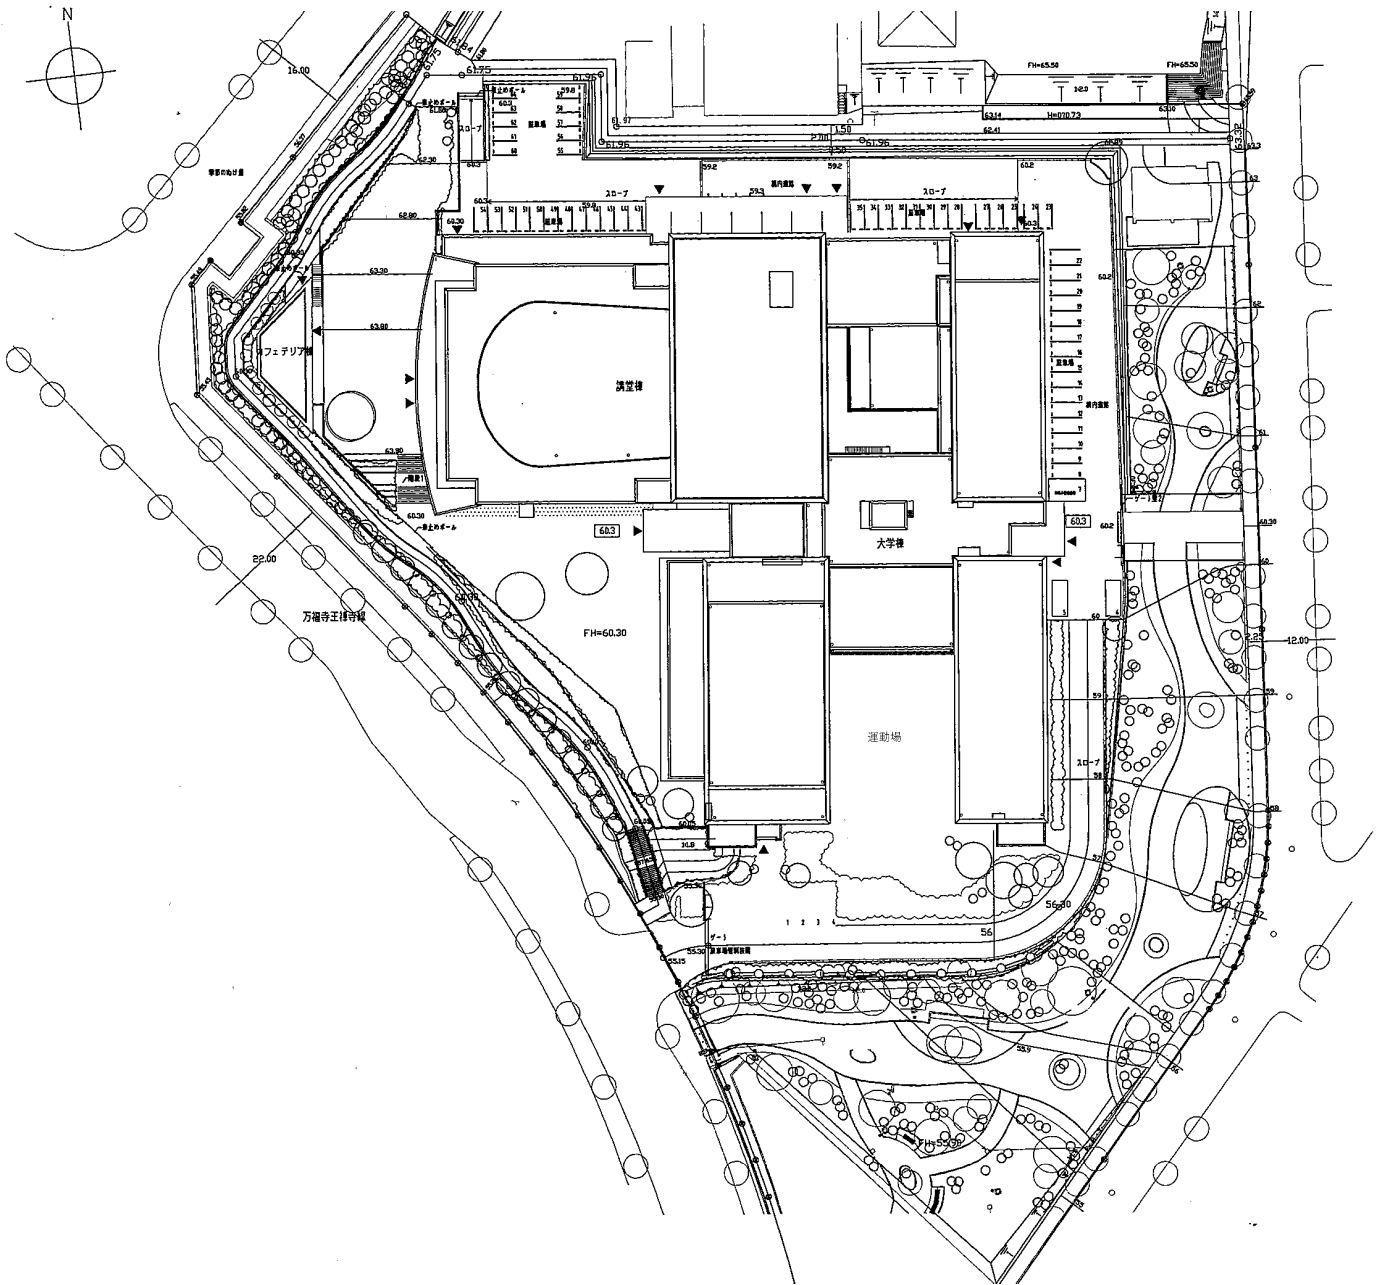

✈ 羽田空港・成田空港から新百合ヶ丘駅直通バス有

3. 校舎、運動場の配置図

南校舎 配置図

校地面積	19,983.00 m ²
校舎面積	27,518.10 m ²