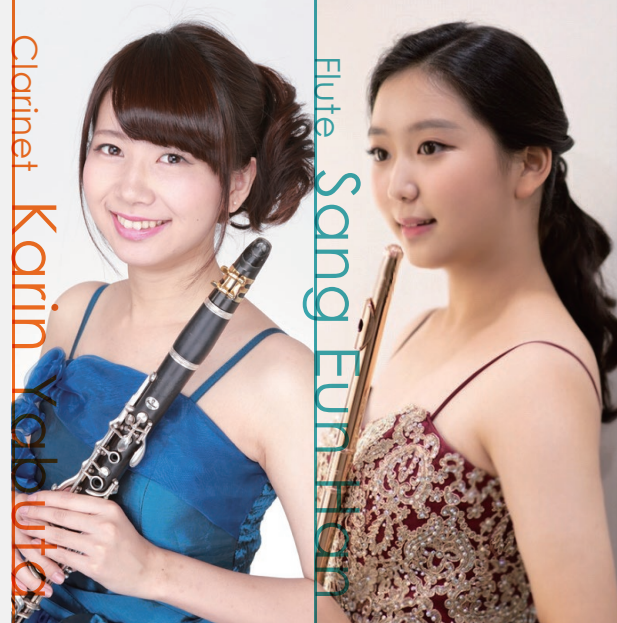

Korean Chamber Orchestra

韓日友好特別コンサート

2019. **7.3** 水 18:30 開演
(17:45 開場)

入場無料

要事前申込

[全席自由]

会場 | 昭和音楽大学テアトロ・ジューリオ・ショウワ

小田急線「新百合ヶ丘」駅南口徒歩4分

Program

F.メンデルスゾーン F.Mendelssohn

弦楽のための交響曲 第10番 口短調

Symphony for Strings No.10 in b minor

W.A.モーツァルト W.A.Mozart

クラリネット協奏曲 イ長調 K.622 *クラリネット: 藪田果林

Clarinet Concerto in A major, K.622

W.A.モーツァルト W.A.Mozart

フルート協奏曲 第1番 ト長調 第1楽章 K.313 *フルート: ハン・サンウン

Flute Concerto No.1 in G major, K.313

D.ダイヤモンド D.Diamond

弦楽合奏のためのラウンズ

Rounds for String Orchestra

Music Director **Min King**

Clarinete **Karin Yodaoka**

Flute **Sang Eun Hong**

韓国を代表する

室内オーケストラ初来日!!

申込方法

お申込み方法は、メールとFAXの2通りございます。
以下の項目を必ず明記の上、下記の宛先までお申込み下さい。
7/1(月)までにすべての方に招待はがきをお送りいたします。
(当日はお送りしたはがきで受付をいたします。)

メール応募の場合、
右記QRコードを読み
取っていただくと簡単に
お申し込いただけます

- ① 郵便番号
- ② 住所
- ③ 氏名(複数名の場合代表者名)
- ④ 氏名ふりがな
- ⑤ 電話番号
- ⑥ 希望人数(1通につき4名まで)
  ※5名以上をご希望の場合はご相談ください

メール送付先 **kco-yoyaku@preludio.co.jp**

FAX送信先 **044-955-5724**

【募集締切】2019年6月24日(月)必着

※応募者多数の場合は先着順となります。

※未就学児童の入場はお断りしております。 ※都合により出演者、プログラム等が変更になる場合がございます。

主催: 駐横浜大韓民国総領事館

共催: 昭和音楽大学 後援: 「音楽のまち・かわさき」推進協議会 NPO法人「しんゆり・芸術のまちづくり」 協力: 株式会社プレリューディオ